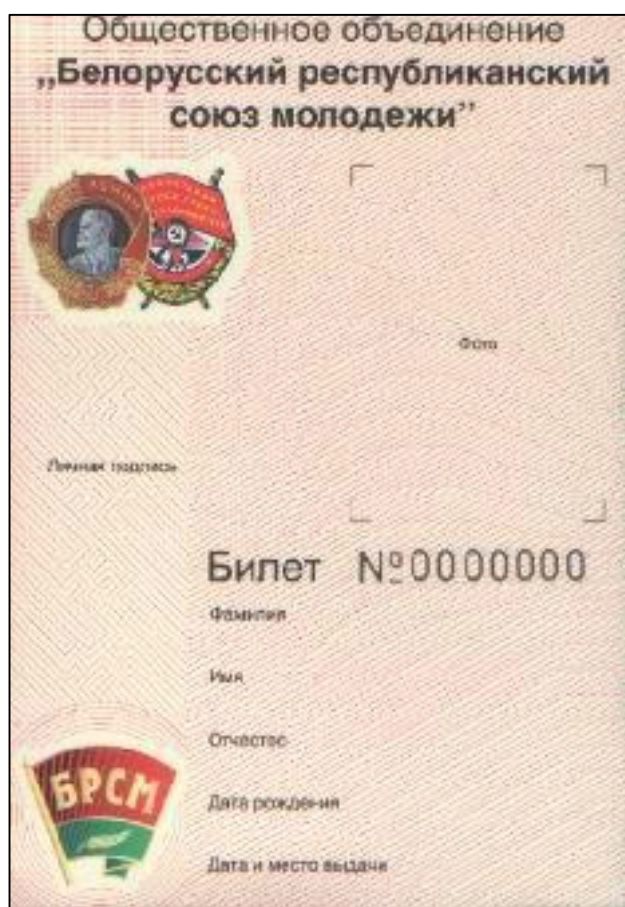

Билет члена ОО «БРСМ»

Лицевая сторона